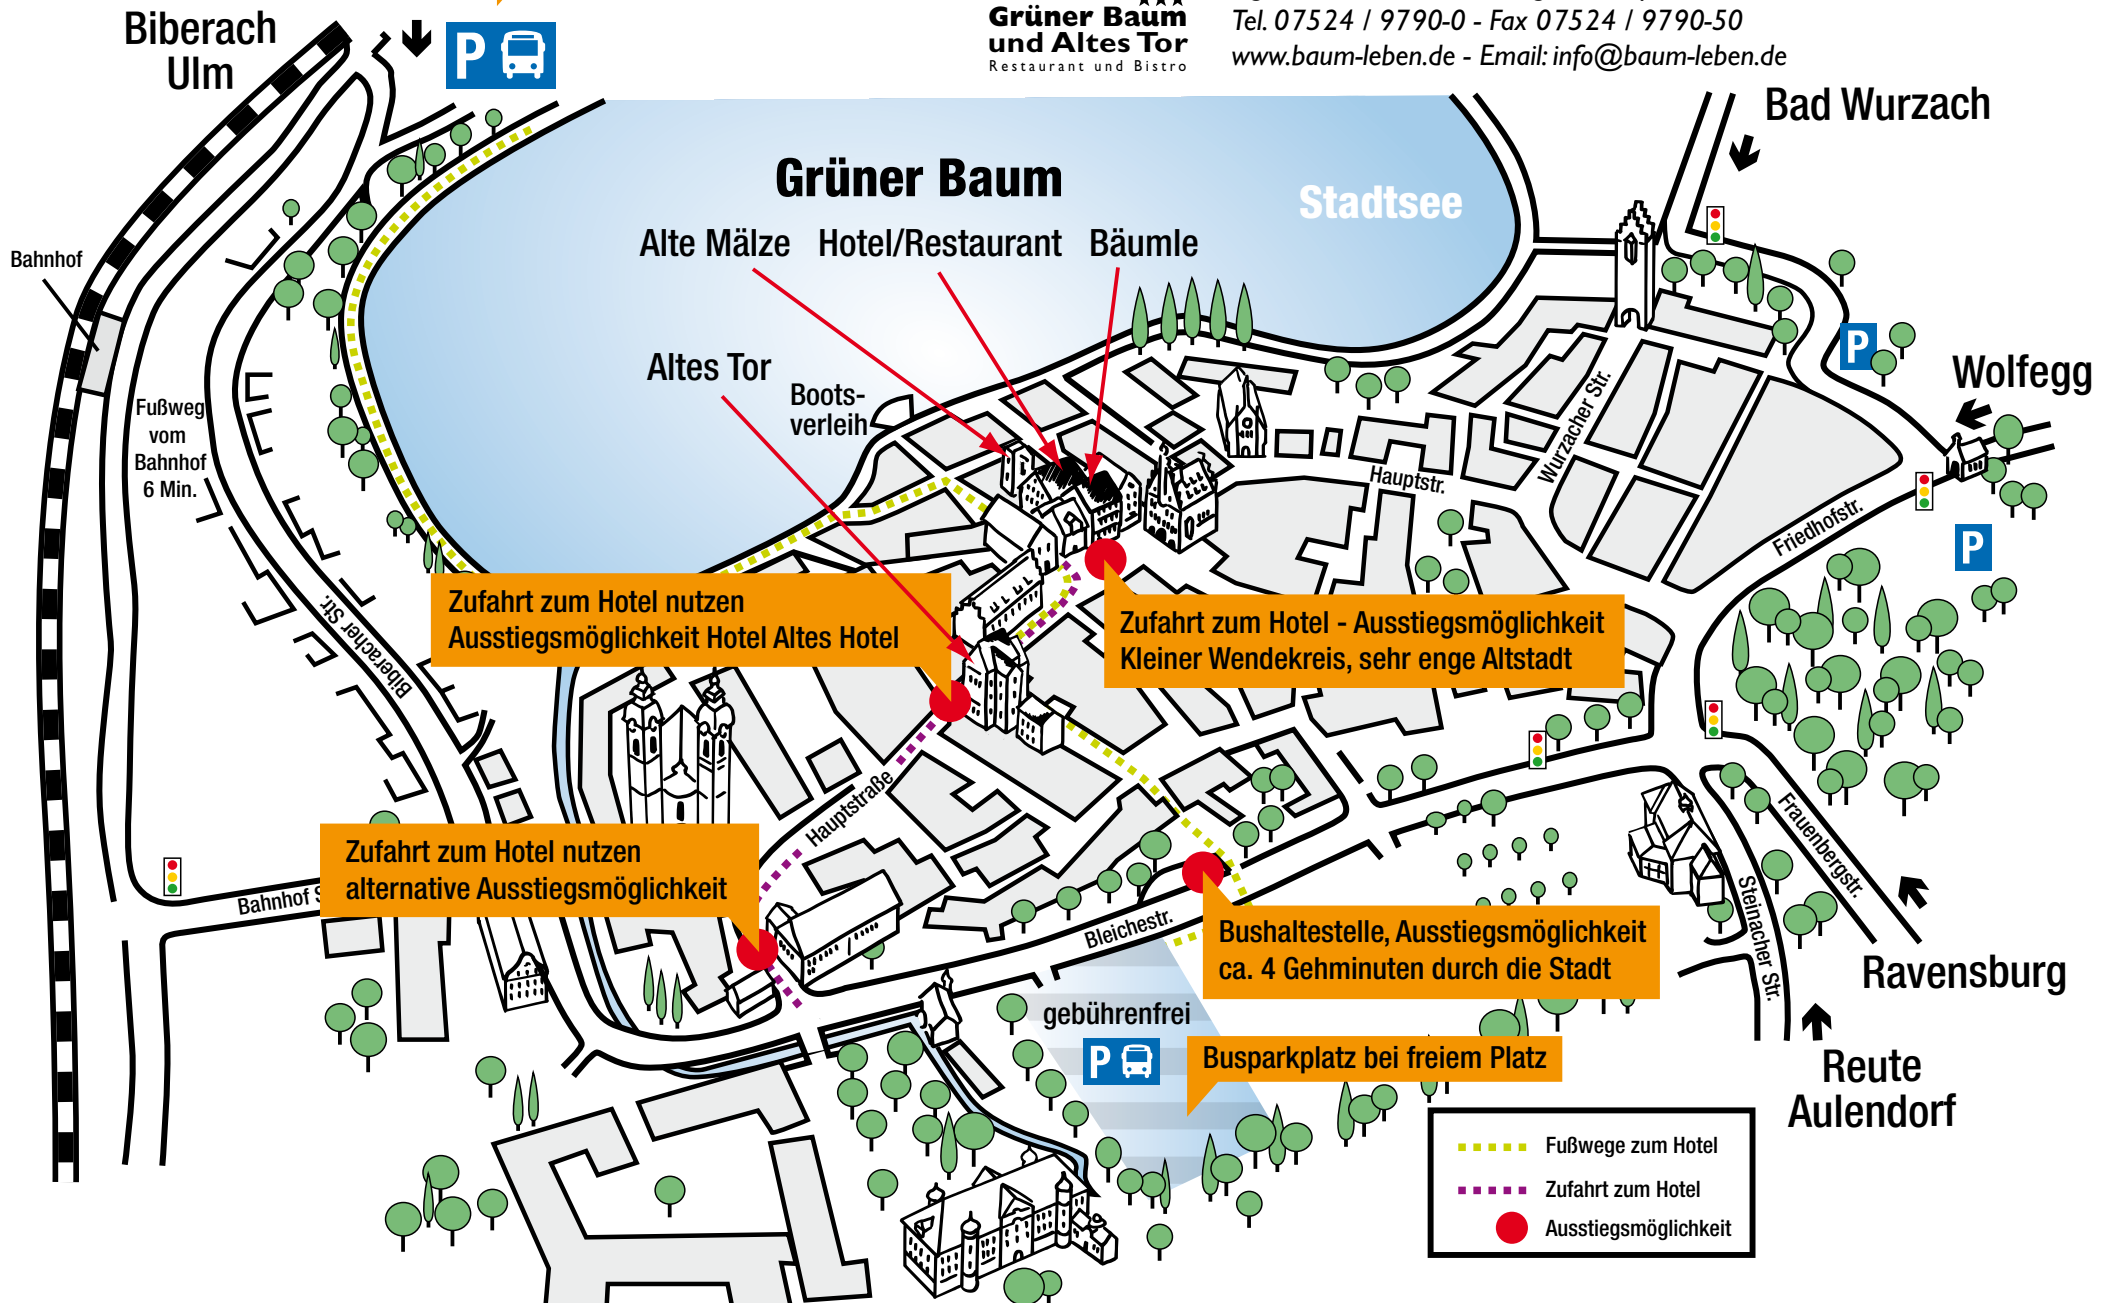

Koffertransfer durch den Grünen Baum möglich!

Großer Busparkplatz in der Robert-Koch-Straße
Zum Hotel entlang des Sees
ca. 6 Gehminuten

Stadthotels
Bad Waldsee

**Grüner Baum
und Altes Tor**
Restaurant und Bistro

Sigrid & Berthold Schmidinger - Hauptstr. 34 - 88339 Bad Waldsee
Tel. 07524 / 9790-0 - Fax 07524 / 9790-50
www.baum-leben.de - Email: info@baum-leben.de

Im Navigationssystem
Wettgasse 7 eingeben.

Grüner Baum
Alte Mälze Hotel/Restaurant Bäumle

Altes Tor

Bootsverleih

Stadtsee

Zufahrt zum Hotel nutzen
Ausstiegsmöglichkeit Hotel Altes Hotel

Zufahrt zum Hotel - Ausstiegsmöglichkeit
Kleiner Wendekreis, sehr enge Altstadt

Zufahrt zum Hotel nutzen
alternative Ausstiegsmöglichkeit

Bushaltestelle, Ausstiegsmöglichkeit
ca. 4 Gehminuten durch die Stadt

Busparkplatz bei freiem Platz

- Fußwege zum Hotel
- Zufahrt zum Hotel
- Ausstiegsmöglichkeit